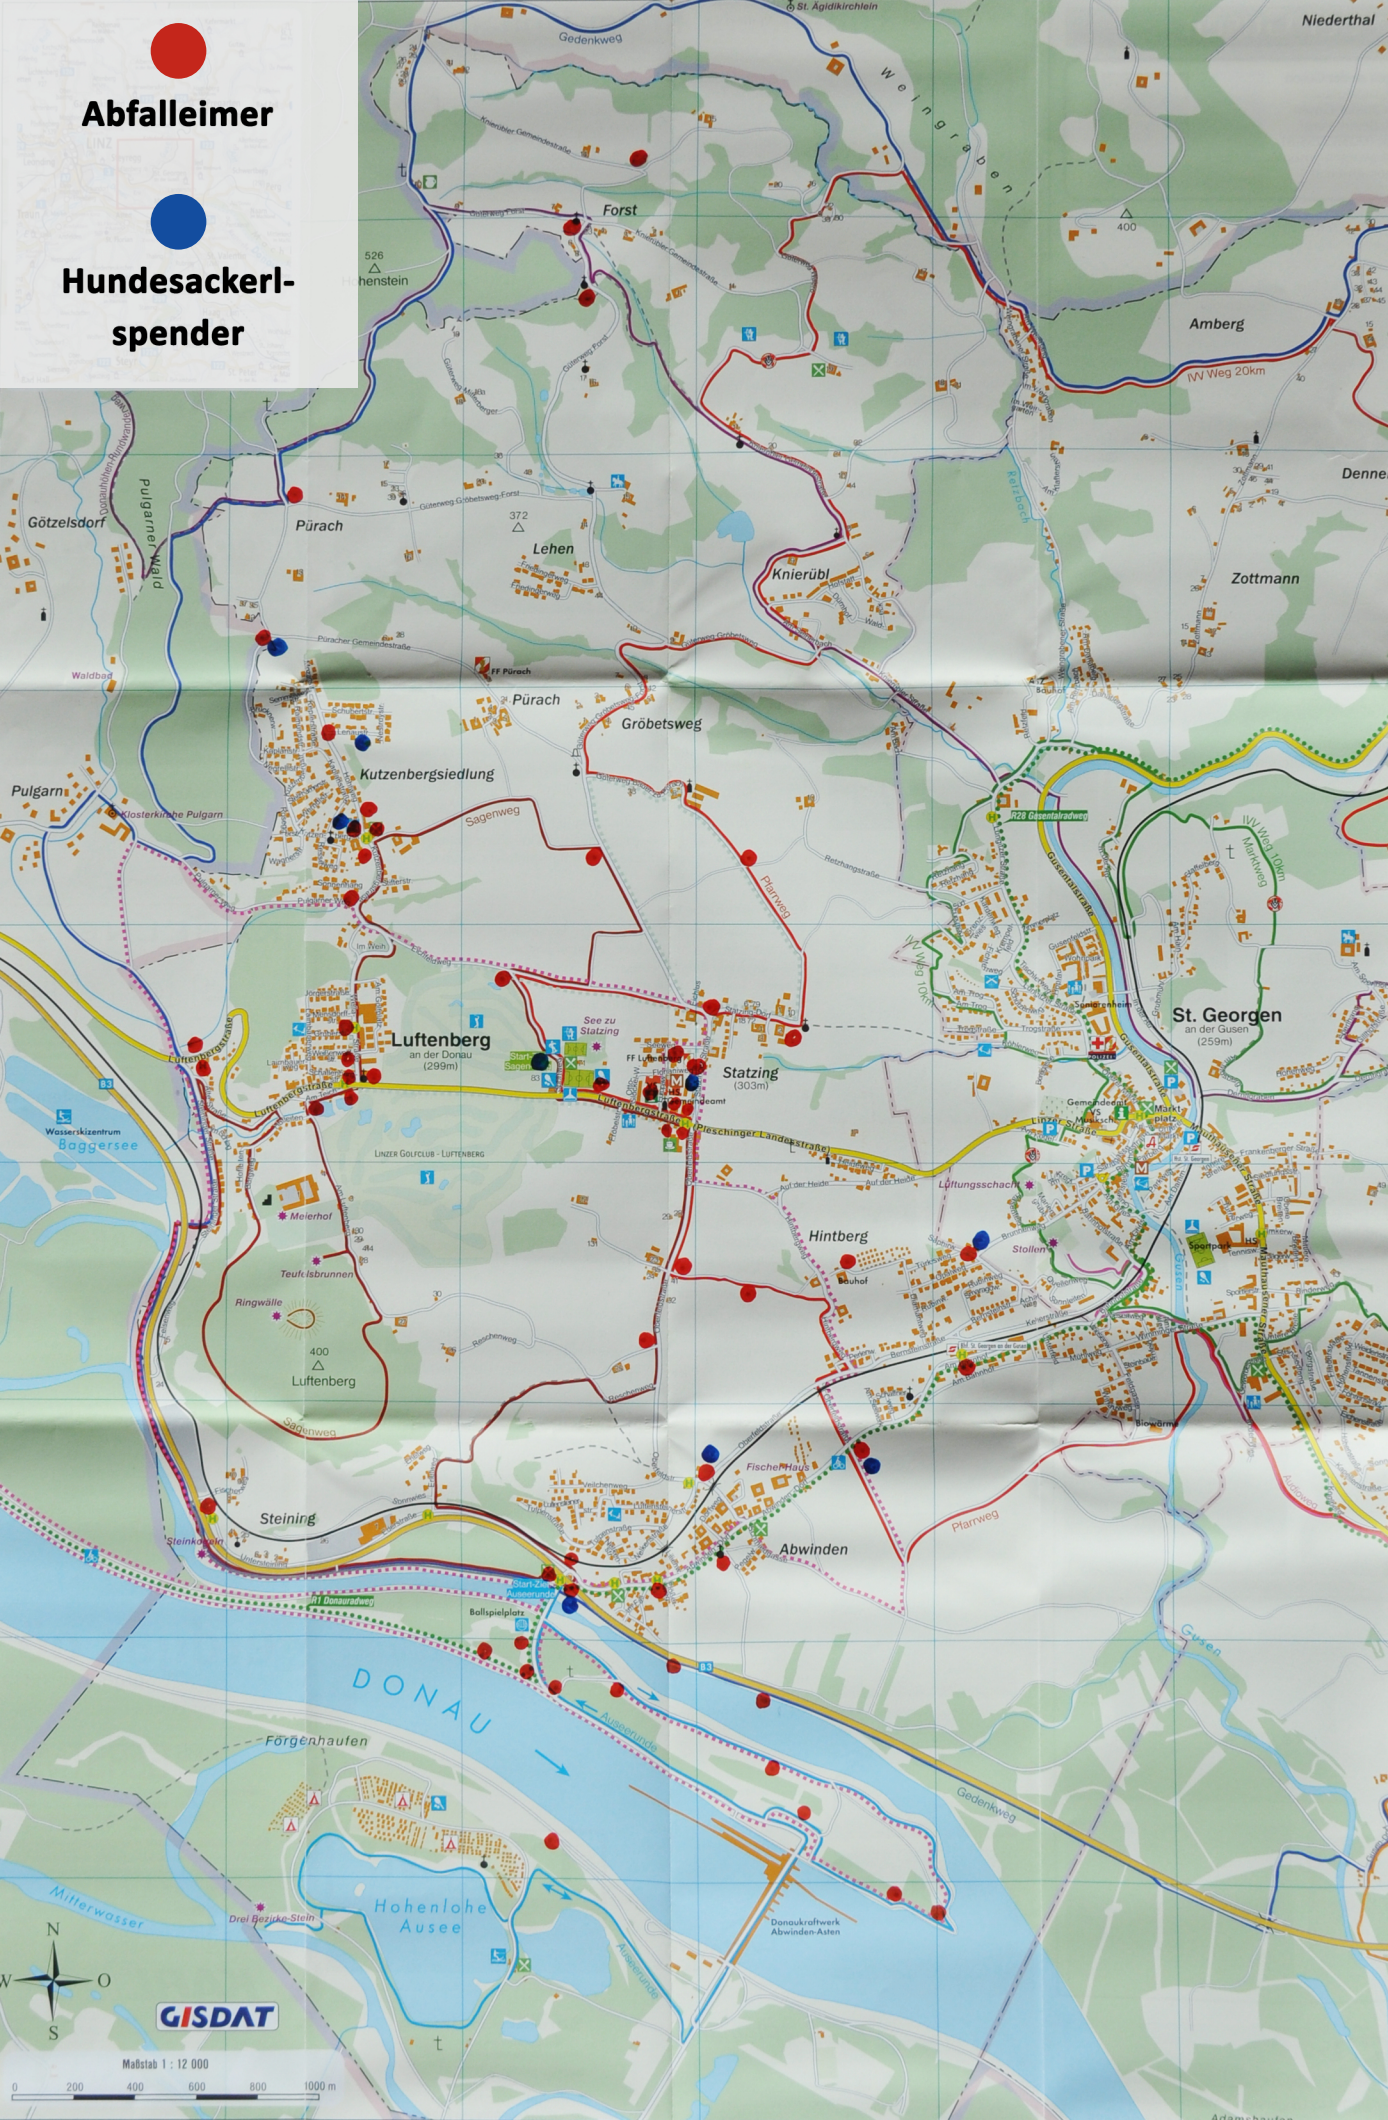

Abfalleimer

Hundesackerl-spender

GISDAT

Maßstab 1 : 12 000

0 200 400 600 800 1000 m